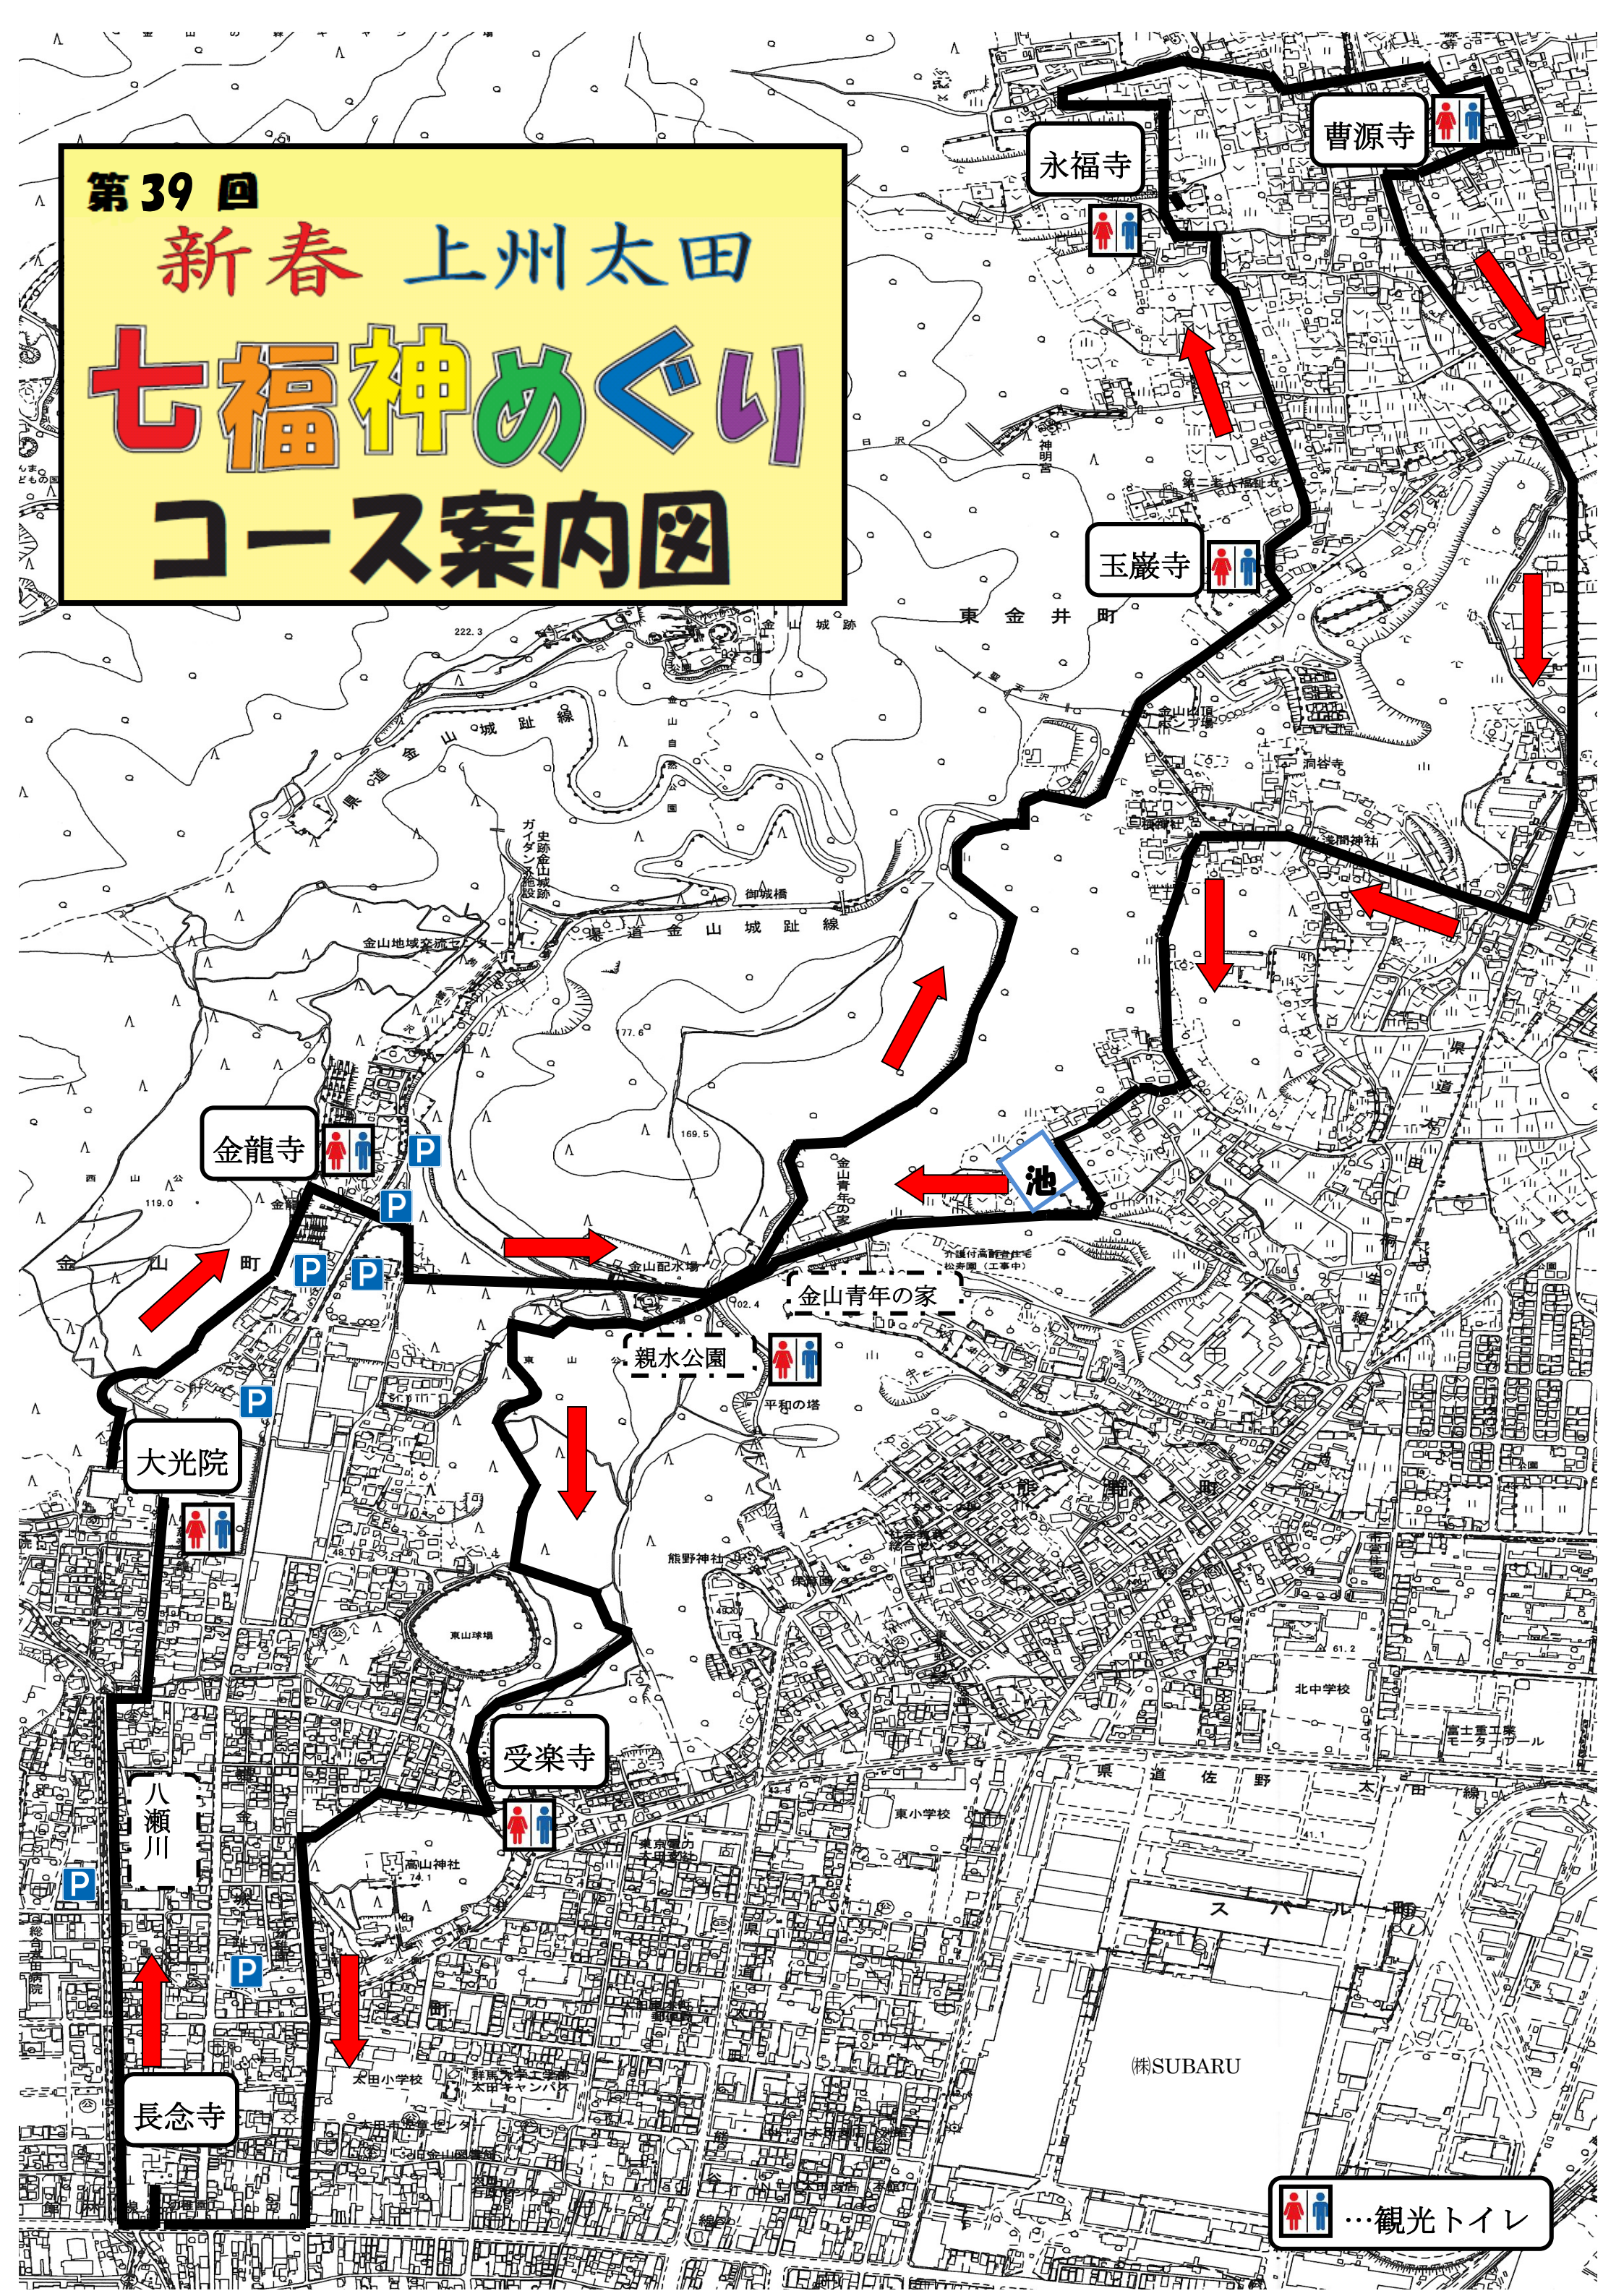

第39回

新春 上州太田

七福神めぐり

コース案内図

永福寺

曹源寺

玉巖寺

金龍寺

池

金山青年の家

親水公園

大光院

受楽寺

八瀬川

長念寺

…観光トイレ